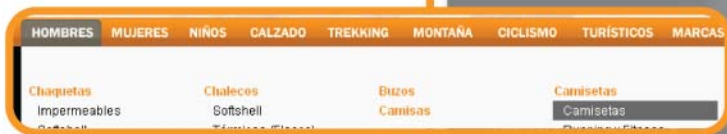

País Residencia

Email

Contraseña

Re-Contraseña

Puedes subir o cambiar tu foto o avatar desde el enlace a "Mi Cuenta" en el menú superior

Busca de Productos - Pode buscar produtos de 3 formas muito simples

1 - Ingressando ao menu de Categorias e Marcas.